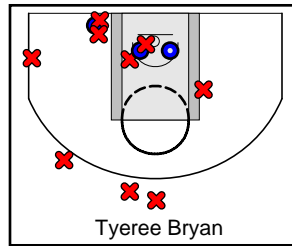

MVFC Game 10: Winter Haven (4-12) vs. Olympia (4-15)

#	Name	G	MIN	PTS	FGM	FGA	FG%	2PM	2PA	2P%	3PM	3PA	3P%	FTM	FTA	FT%	OREB	DREB	REB	AST	STL	DFL	BLK	TO	PF	PM	CHG	A/T	GmSc
1	Isaias Sanchez	1	21	6	3	7	0.429	3	6	0.500	-	1	0.000	-	-	-	-	1	1	3	4	-	-	2	4	11	-	1.5	5.1
2	Jalen Brinson	1	30	11	2	5	0.400	1	1	1.000	1	4	0.250	6	6	1.000	-	-	0	-	1	1	-	-	2	16	-	-	8.5
3	Tyreee Bryan	1	30	14	5	14	0.357	5	10	0.500	-	4	0.000	4	4	1.000	5	3	8	2	7	-	-	2	3	9	1	1.0	15.8
12	Jackson Dillon	1	29	12	4	15	0.267	-	-	-	4	15	0.267	-	-	-	-	3	3	-	2	-	-	-	1	7	1	-	5.6
20	Krumbel Aylay	1	22	8	2	6	0.333	2	6	0.333	-	-	-	4	5	0.800	4	1	5	-	1	2	-	1	2	14	1	0.0	6.5
21	Dwight Newsome	1	21	11	3	7	0.429	2	6	0.333	1	1	1.000	4	4	1.000	1	-	1	1	-	2	-	2	3	5	1	0.5	5.5
22	Walkens Cazeau	1	10	0	0	4	0.000	-	4	0.000	-	-	-	-	-	-	1	1	2	-	-	-	-	1	5	-2	1	0.0	-4.8
	TEAM	1	-	0	0	0	-	-	-	-	-	-	-	-	-	-	3	2	5	-	-	-	-	-	-	-	-	-	2.7
	TOTALS	1	32	62	19	58	0.328	13	33	0.394	6	25	0.240	18	19	0.947	14	11	25	6	15	5	-	8	20	12	5	0.8	44.9