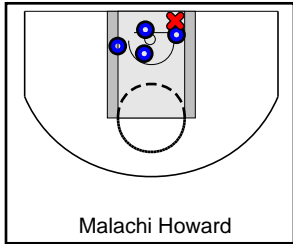

# Winter Haven VB

	1	2	3	4	T
Winter Haven VB	10	8	15	17	50
Olympia VB	6	16	15	25	62

MVFC Game 10: Winter Haven (4-12) vs. Olympia (4-15)

#	Name	G	MIN	PTS	FGM	FGA	FG%	2PM	2PA	2P%	3PM	3PA	3P%	FTM	FTA	FT%	OREB	DREB	REB	AST	STL	DFL	BLK	TO	PF	PM	CHG	A/T	GmSc
0	Malachi Howard	1	20	8	4	5	0.800	4	5	0.800	-	-	-	-	-	-	-	7	7	1	1	-	-	4	1	-9	-	0.2	5.5
1	Jakobe Lane	1	28	11	4	6	0.667	4	6	0.667	-	-	-	3	5	0.600	-	-	0	2	1	-	-	3	2	-6	-	0.7	6.2
4	Mario Tullis	1	7	0	0	0	-	-	-	-	-	-	-	-	-	-	-	-	0	1	-	-	-	1	1	-10	-	1.0	-0.7
5	Javun Thomas	1	21	0	0	0	-	-	-	-	-	-	-	1	1	0.000	-	-	0	1	-	1	-	4	4	-18	1	0.2	-5.3
12	Kenneth Gunter	-	-	0	0	0	-	-	-	-	-	-	-	-	-	-	-	-	0	-	-	-	-	-	-	-	-	-	-
14	Eric Davis	1	24	12	6	6	1.000	6	6	1.000	-	-	-	-	4	0.000	2	3	5	1	-	2	-	2	2	-4	-	0.5	8.8
15	Timmy Watts	1	14	2	0	3	0.000	-	3	0.000	-	-	-	2	2	1.000	-	1	1	-	-	-	-	2	-	-3	-	0.0	-1.8
20	Marquise Rue	1	11	2	1	2	0.500	1	2	0.500	-	-	-	-	-	-	-	3	3	-	-	-	-	2	2	-4	-	0.0	-0.9
21	Tyrece Anglin	1	11	4	2	2	1.000	2	2	1.000	-	-	-	-	-	-	-	2	2	-	-	-	-	2	-	-	-	0.0	2.0
22	Curtis Jefferson	1	7	1	0	0	-	-	-	-	-	-	-	1	2	0.500	-	1	1	-	-	-	-	1	1	-3	-	0.0	-0.5
24	Joshua Celiscar	1	22	10	2	4	0.500	2	4	0.500	-	-	-	6	8	0.750	2	4	6	3	1	-	-	4	5	-3	-	0.8	6.9
	TEAM	1	-	0	0	0	-	-	-	-	-	-	-	-	-	-	-	4	4	-	-	-	-	-	-	-	-	-	1.2
	<b>TOTALS</b>	<b>1</b>	<b>32</b>	<b>50</b>	<b>19</b>	<b>28</b>	<b>0.679</b>	<b>19</b>	<b>28</b>	<b>0.679</b>	<b>-</b>	<b>-</b>	<b>-</b>	<b>12</b>	<b>22</b>	<b>0.545</b>	<b>4</b>	<b>25</b>	<b>29</b>	<b>9</b>	<b>3</b>	<b>3</b>	<b>-</b>	<b>25</b>	<b>18</b>	<b>-12</b>	<b>1</b>	<b>0.4</b>	<b>21.4</b>

# Olympia VB

	1	2	3	4	T
Winter Haven VB	10	8	15	17	50
Olympia VB	6	16	15	25	62