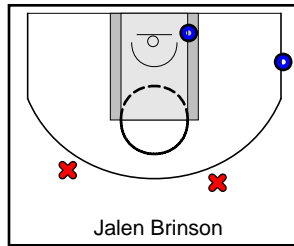

MVFC Game 10: Winter Haven (4-12) vs. Olympia (4-15)

#	Name	G	MIN	PTS	FGM	FGA	FG%	2PM	2PA	2P%	3PM	3PA	3P%	FTM	FTA	FT%	OREB	DREB	REB	AST	STL	DFL	BLK	TO	PF	PM	CHG	A/T	GmSc
1	Isaias Sanchez	1	21	6	3	7	0.429	3	6	0.500	-	1	0.000	-	-	-	-	1	1	3	4	-	-	2	4	11	-	1.5	5.1
2	Jalen Brinson	1	30	11	2	5	0.400	1	1	1.000	1	4	0.250	6	6	1.000	-	-	0	-	1	1	-	-	2	16	-	-	8.5
3	Tyreee Bryan	1	30	14	5	14	0.357	5	10	0.500	-	4	0.000	4	4	1.000	5	3	8	2	7	-	-	2	3	9	1	1.0	15.8
12	Jackson Dillon	1	29	12	4	15	0.267	-	-	-	4	15	0.267	-	-	-	-	3	3	-	2	-	-	-	1	7	1	-	5.6
20	Krumbel Aylay	1	22	8	2	6	0.333	2	6	0.333	-	-	-	4	5	0.800	4	1	5	-	1	2	-	1	2	14	1	0.0	6.5
21	Dwight Newsome	1	21	11	3	7	0.429	2	6	0.333	1	1	1.000	4	4	1.000	1	-	1	1	-	2	-	2	3	5	1	0.5	5.5
22	Walkens Cazeau	1	10	0	0	4	0.000	-	4	0.000	-	-	-	-	-	-	1	1	2	-	-	-	-	1	5	-2	1	0.0	-4.8
	TEAM	1	-	0	0	0	-	-	-	-	-	-	-	-	-	-	3	2	5	-	-	-	-	-	-	-	-	-	2.7
	TOTALS	1	32	62	19	58	0.328	13	33	0.394	6	25	0.240	18	19	0.947	14	11	25	6	15	5	-	8	20	12	5	0.8	44.9