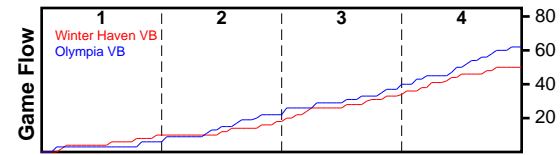

# Winter Haven VB

	1	2	3	4	T
Winter Haven VB	10	8	15	17	50
Olympia VB	6	16	15	25	62

MVFC Game 10: Winter Haven (4-12) vs. Olympia (4-15)

#	Name	G	MIN	PTS	FGM	FGA	FG%	2PM	2PA	2P%	3PM	3PA	3P%	FTM	FTA	FT%	OREB	DREB	REB	AST	STL	DFL	BLK	TO	PF	PM	CHG	A/T	GmSc
0	Malachi Howard	1	20	8	4	5	0.800	4	5	0.800	-	-	-	-	-	-	-	7	7	1	1	-	-	4	1	-9	-	0.2	5.5
1	Jakobe Lane	1	28	11	4	6	0.667	4	6	0.667	-	-	-	3	5	0.600	-	-	0	2	1	-	-	3	2	-6	-	0.7	6.2
4	Mario Tullis	1	7	0	0	0	-	-	-	-	-	-	-	-	-	-	-	-	0	1	-	-	-	1	1	-10	-	1.0	-0.7
5	Javun Thomas	1	21	0	0	0	-	-	-	-	-	-	-	1	1	0.000	-	-	0	1	-	1	-	4	4	-18	1	0.2	-5.3
12	Kenneth Gunter	-	-	0	0	0	-	-	-	-	-	-	-	-	-	-	-	-	0	-	-	-	-	-	-	-	-	-	-
14	Eric Davis	1	24	12	6	6	1.000	6	6	1.000	-	-	-	-	4	0.000	2	3	5	1	-	2	-	2	2	-4	-	0.5	8.8
15	Timmy Watts	1	14	2	0	3	0.000	-	3	0.000	-	-	-	2	2	1.000	-	1	1	-	-	-	-	2	-	-3	-	0.0	-1.8
20	Marquise Rue	1	11	2	1	2	0.500	1	2	0.500	-	-	-	-	-	-	-	3	3	-	-	-	-	2	2	-4	-	0.0	-0.9
21	Tyrece Anglin	1	11	4	2	2	1.000	2	2	1.000	-	-	-	-	-	-	-	2	2	-	-	-	-	2	-	-	-	0.0	2.0
22	Curtis Jefferson	1	7	1	0	0	-	-	-	-	-	-	-	1	2	0.500	-	1	1	-	-	-	-	1	1	-3	-	0.0	-0.5
24	Joshua Celiscar	1	22	10	2	4	0.500	2	4	0.500	-	-	-	6	8	0.750	2	4	6	3	1	-	-	4	5	-3	-	0.8	6.9
	TEAM	1	-	0	0	0	-	-	-	-	-	-	-	-	-	-	-	4	4	-	-	-	-	-	-	-	-	-	1.2
	<b>TOTALS</b>	<b>1</b>	<b>32</b>	<b>50</b>	<b>19</b>	<b>28</b>	<b>0.679</b>	<b>19</b>	<b>28</b>	<b>0.679</b>	<b>-</b>	<b>-</b>	<b>-</b>	<b>12</b>	<b>22</b>	<b>0.545</b>	<b>4</b>	<b>25</b>	<b>29</b>	<b>9</b>	<b>3</b>	<b>3</b>	<b>-</b>	<b>25</b>	<b>18</b>	<b>-12</b>	<b>1</b>	<b>0.4</b>	<b>21.4</b>

# Olympia VB

	1	2	3	4	T
Winter Haven VB	10	8	15	17	50
Olympia VB	6	16	15	25	62