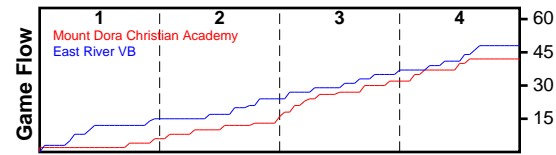

Mount Dora Christian Academy VB

	1	2	3	4	T
Mount Dora	6	7	19	10	42
East River VB	15	9	13	11	48

MVFC Game 16: Mount Dora Christian Academy (16-4) vs. East River (7-9)

#	Name	G	MIN	PTS	FGM	FGA	FG%	2PM	2PA	2P%	3PM	3PA	3P%	FTM	FTA	FT%	OREB	DREB	REB	AST	STL	DFL	BLK	TO	PF	PM	CHG	A/T	GmSc
0	Rodney Bryant	1	20	5	2	9	0.222	1	4	0.250	1	5	0.200	-	-	-	1	-	1	1	1	3	-	1	4	-9	-	1.0	-0.7
1	Hayden Robertson	-	-	0	0	0	-	-	-	-	-	-	-	-	-	-	-	-	0	-	-	-	-	-	-	-	-	-	-
2	Jace Spinelli	1	25	0	0	2	0.000	-	1	0.000	-	1	0.000	-	-	-	1	1	2	2	1	-	-	1	3	-7	1	2.0	-0.2
3	Edwin Chatman	1	31	19	6	18	0.333	4	10	0.400	2	8	0.250	5	6	0.833	1	1	2	-	1	1	-	2	1	-4	1	0.0	8.0
5	James Wakefield	-	-	0	0	0	-	-	-	-	-	-	-	-	-	-	-	-	0	-	-	-	-	-	-	-	-	-	-
12	Jordan Alexander	-	-	0	0	0	-	-	-	-	-	-	-	-	-	-	-	-	0	-	-	-	-	-	-	-	-	-	-
14	Dylan Van Note	1	2	0	0	0	-	-	-	-	-	-	-	-	-	-	-	1	1	-	-	1	-	-	-	2	-	-	0.3
22	Jibril Ndiaye	1	29	5	2	6	0.333	2	6	0.333	-	-	-	1	6	0.167	4	6	10	-	1	1	1	-	1	-5	-	-	5.5
23	Dominick Scoleri	1	24	11	4	7	0.571	3	6	0.500	1	1	1.000	2	4	0.500	4	3	7	2	-	-	-	-	3	5	-	-	10.8
24	Oliver Pudic	-	-	0	0	0	-	-	-	-	-	-	-	-	-	-	-	-	0	-	-	-	-	-	-	-	-	-	-
30	Dylan Sword	1	1	0	0	0	-	-	-	-	-	-	-	-	-	-	-	-	0	-	-	-	-	-	-	1	-	-	0.0
34	Jack Webster	1	22	2	1	11	0.091	1	7	0.143	-	4	0.000	-	-	-	1	7	8	1	1	-	2	2	2	-3	-	0.5	-2.2
	TEAM	1	-	0	0	0	-	-	-	-	-	-	-	-	-	-	3	3	6	-	-	-	-	-	-	-	-	-	3.0
	TOTALS	1	32	42	15	53	0.283	11	34	0.324	4	19	0.211	8	16	0.500	15	22	37	6	5	6	3	6	14	-6	2	1.0	24.5