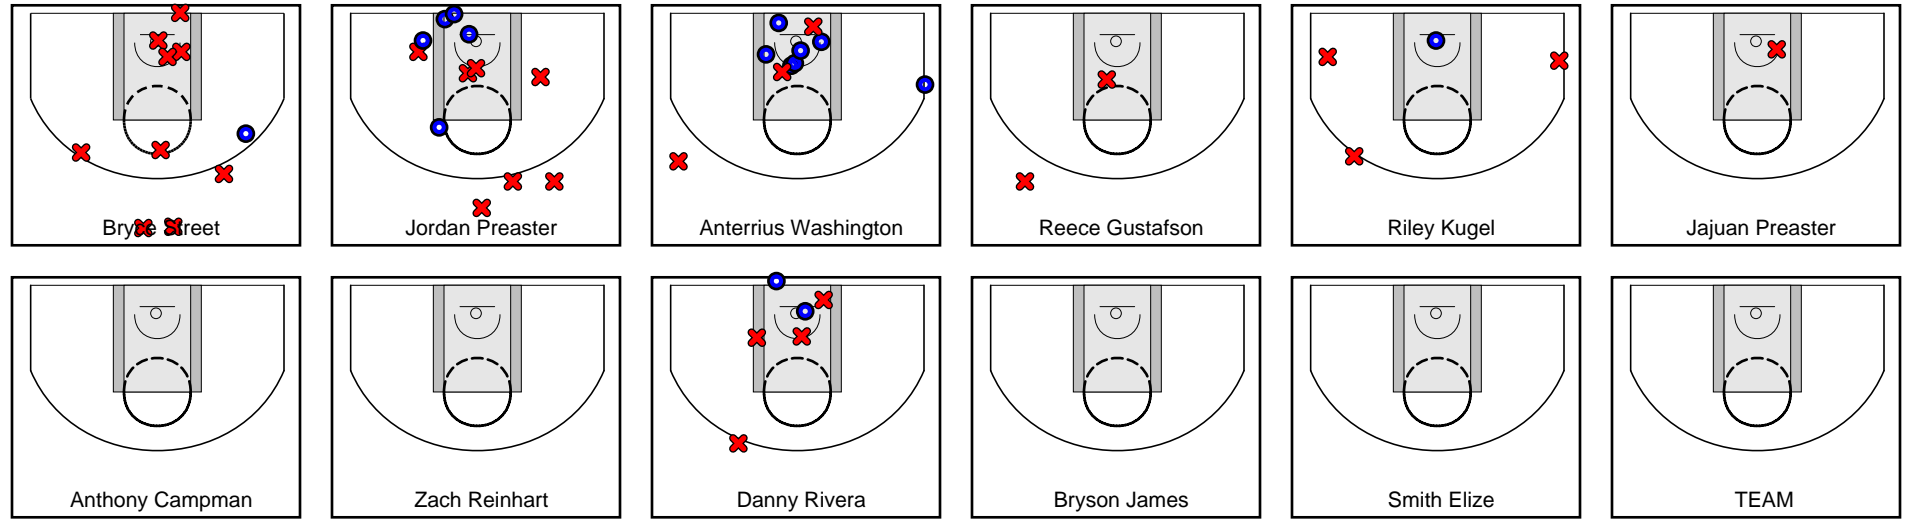

Central FL Christian Academy VB

	1	2	3	4	T
Central FL	6	18	13	8	45
Windermere VB	15	14	8	15	52

MVFC Game 19: Central FL Christian Academy (6-9) vs. Windermere (17-2)

#	Name	G	MIN	PTS	FGM	FGA	FG%	2PM	2PA	2P%	3PM	3PA	3P%	FTM	FTA	FT%	OREB	DREB	REB	AST	STL	DFL	BLK	TO	PF	PM	CHG	A/T	GmSc
1	Bryce Street	1	27	3	1	11	0.091	-	6	0.000	1	5	0.200	-	-	-	-	2	2	-	1	1	-	1	3	-7	-	0.0	-4.9
2	Jordan Preaster	1	30	15	6	14	0.429	6	11	0.545	-	3	0.000	3	5	0.600	1	9	10	2	1	-	-	3	4	-8	-	0.7	8.0
3	Anterrius Washington	1	26	19	8	12	0.667	7	10	0.700	1	2	0.500	2	6	0.333	4	4	8	-	1	1	-	-	-	-4	-	-	17.2
4	Reece Gustafson	1	19	0	0	2	0.000	-	1	0.000	-	1	0.000	-	-	-	-	-	0	-	1	-	-	1	-	-6	1	0.0	-1.4
5	Riley Kugel	1	22	2	1	4	0.250	1	1	1.000	-	3	0.000	-	-	-	-	-	0	1	2	2	-	-	1	-3	-	-	1.9
10	Jajuan Preaster	1	8	0	0	1	0.000	-	1	0.000	-	-	-	-	-	-	-	-	0	1	-	-	-	2	2	1	-	0.5	-2.8
11	Anthony Campman	-	-	0	0	0	-	-	-	-	-	-	-	-	-	-	-	-	0	-	-	-	-	-	-	-	-	-	-
15	Zach Reinhart	-	-	0	0	0	-	-	-	-	-	-	-	-	-	-	-	-	0	-	-	-	-	-	-	-	-	-	-
20	Danny Rivera	1	31	6	2	6	0.333	2	5	0.400	-	1	0.000	2	4	0.500	-	7	7	-	1	-	-	1	3	-8	-	0.0	2.7
23	Bryson James	-	-	0	0	0	-	-	-	-	-	-	-	-	-	-	-	-	0	-	-	-	-	-	-	-	-	-	-
33	Smith Elize	-	-	0	0	0	-	-	-	-	-	-	-	-	-	-	-	-	0	-	-	-	-	-	-	-	-	-	-
	TEAM	1	-	0	0	0	-	-	-	-	-	-	-	-	-	-	1	-	1	-	-	-	-	-	-	-	-	-	0.7
	TOTALS	1	32	45	18	50	0.360	16	35	0.457	2	15	0.133	7	15	0.467	6	22	28	4	7	4	-	8	13	-7	1	0.5	21.4