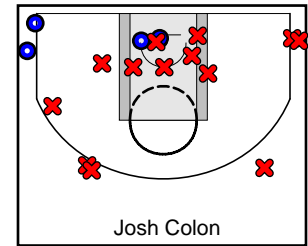

MVFC Game 19: Central FL Christian Academy (6-9) vs. Windermere (17-2)

#	Name	G	MIN	PTS	FGM	FGA	FG%	2PM	2PA	2P%	3PM	3PA	3P%	FTM	FTA	FT%	OREB	DREB	REB	AST	STL	DFL	BLK	TO	PF	PM	CHG	A/T	GmSc
1	Dakota Rivers	1	26	10	4	8	0.500	4	7	0.571	-	1	0.000	2	2	1.000	3	5	8	1	1	-	2	1	3	11	-	1.0	10.5
2	Dante Love	1	21	2	1	7	0.143	1	4	0.250	-	3	0.000	-	-	-	1	4	5	2	-	-	-	2	-	3	-	1.0	-1.2
3	William Held	-	-	0	0	0	-	-	-	-	-	-	-	-	-	-	-	-	0	-	-	-	-	-	-	-	-	-	-
4	Zach Acheson	-	-	0	0	0	-	-	-	-	-	-	-	-	-	-	-	-	0	-	-	-	-	-	-	-	-	-	-
5	Carter Zavada	1	13	0	0	4	0.000	-	3	0.000	-	1	0.000	-	-	-	3	1	4	-	-	-	-	-	4	4	-	-	-2.0
10	Josh Colon	1	31	13	4	17	0.235	2	9	0.222	2	8	0.250	3	4	0.750	-	3	3	2	-	1	-	-	-	8	-	-	4.6
11	Trey Moss	1	32	3	1	4	0.250	-	1	0.000	1	3	0.333	-	-	-	-	8	8	2	-	-	-	3	3	9	-	0.7	0.2
12	Eric Canavan	1	13	8	4	6	0.667	4	6	0.667	-	-	-	-	-	-	5	1	6	-	-	-	-	1	1	3	-	0.0	7.8
15	Darrell Armstrong	1	2	0	0	0	-	-	-	-	-	-	-	-	-	-	-	-	0	-	-	-	-	-	1	-5	-	-	-0.4
21	Elliott Yorke	1	27	16	5	8	0.625	1	3	0.333	4	5	0.800	2	2	1.000	-	2	2	-	2	-	-	4	1	2	-	0.0	10.6
23	Tyler Davis	-	-	0	0	0	-	-	-	-	-	-	-	-	-	-	-	-	0	-	-	-	-	-	-	-	-	-	-
24	LaQuante Johnson	-	-	0	0	0	-	-	-	-	-	-	-	-	-	-	-	-	0	-	-	-	-	-	-	-	-	-	-
	TEAM	1	-	0	0	0	-	-	-	-	-	-	-	-	-	-	1	5	6	-	-	-	-	-	-	-	-	-	2.2
	TOTALS	1	32	52	19	54	0.352	12	33	0.364	7	21	0.333	7	8	0.875	13	29	42	7	3	1	2	11	13	7	-	0.6	32.3