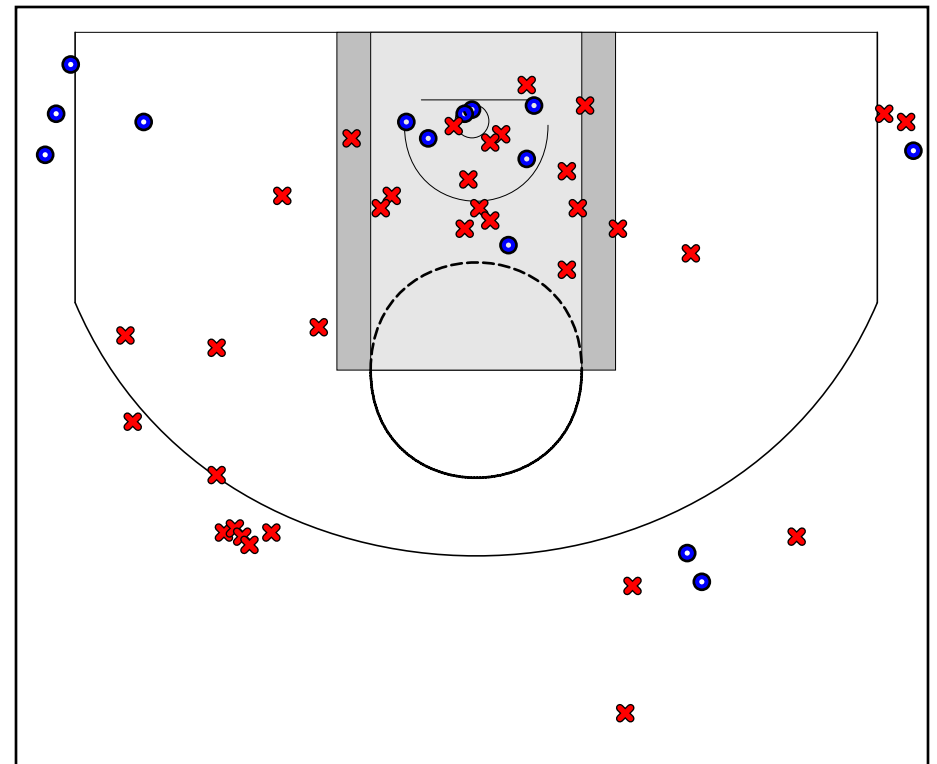

Windermere VB