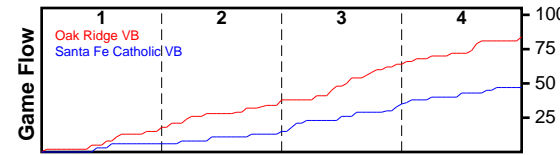

Oak Ridge VB

	1	2	3	4	T
Oak Ridge VB	18	18	28	20	84
Santa Fe Catholic	6	9	20	12	47

MVFC Game 6: Santa Fe Catholic vs. Oak Ridge

#	Name	G	MIN	PTS	FGM	FGA	FG%	2PM	2PA	2P%	3PM	3PA	3P%	FTM	FTA	FT%	OREB	DREB	REB	AST	STL	DFL	BLK	TO	PF	PM	CHG	A/T	GmSc
1	Tyler Davis	1	20	8	4	9	0.444	4	9	0.444	-	-	-	-	-	-	1	-	1	-	2	2	-	-	-	16	-	-	6.0
2	Jalen Reece	1	20	13	4	12	0.333	2	5	0.400	2	7	0.286	3	4	0.750	-	8	8	-	1	2	-	1	1	25	-	0.0	7.8
3	Tyler Johnson	1	22	14	5	8	0.625	5	7	0.714	-	1	0.000	4	5	0.800	1	4	5	2	1	2	-	4	2	33	-	0.5	9.5
4	Lewis Jones	1	21	8	3	9	0.333	2	5	0.400	1	4	0.250	1	3	0.333	2	4	6	2	1	1	-	-	1	26	1	-	6.7
5	Elijah Elliott	1	29	13	3	5	0.600	1	2	0.500	2	3	0.667	5	6	0.833	-	4	4	-	1	1	-	3	2	31	-	0.0	8.7
12	Wisvensky Dabady	1	3	0	0	0	-	-	-	-	-	-	-	-	-	-	-	-	0	-	-	-	-	-	-	-2	-	-	0.0
15	Alex Patterson	1	3	0	0	0	-	-	-	-	-	-	-	-	-	-	-	2	2	-	-	-	-	-	-	-2	-	-	0.6
20	Amari Davis	1	8	8	3	4	0.750	3	3	1.000	-	1	0.000	2	2	1.000	-	2	2	-	-	-	-	2	1	8	-	0.0	4.6
22	Emmanuel Rislin	1	4	2	1	1	1.000	1	1	1.000	-	-	-	-	-	-	-	-	0	-	-	-	-	-	-	-1	-	-	1.7
24	Darvy Robertson	1	11	2	1	2	0.500	1	2	0.500	-	-	-	-	2	0.000	1	1	2	-	-	2	-	-	3	5	-	-	-0.0
25	Andy Boger	1	-	3	1	1	1.000	-	-	-	1	1	1.000	-	-	-	1	-	1	-	-	-	-	-	-	-	-	-	3.4
30	Fabio Basili	1	20	13	6	8	0.750	6	8	0.750	-	-	-	1	4	0.250	1	7	8	2	1	1	-	4	4	24	-	0.5	8.2
	TEAM	1	-	0	0	0	-	-	-	-	-	-	-	-	-	-	3	-	3	-	-	-	-	1	-	-	-	-	1.7
	TOTALS	1	32	84	31	59	0.525	25	42	0.595	6	17	0.353	16	26	0.615	10	32	42	6	7	11	-	14	15	37	1	0.4	58.9