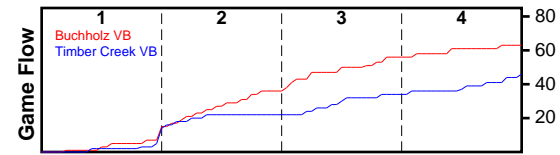

Buchholz VB

	1	2	3	4	T
Buchholz VB	12	24	20	7	63
Timber Creek VB	14	8	12	12	46

MVFC Game 16: Buchholz vs. Timber Creek

#	Name	G	MIN	PTS	FGM	FGA	FG%	2PM	2PA	2P%	3PM	3PA	3P%	FTM	FTA	FT%	OREB	DREB	REB	AST	STL	DFL	BLK	TO	PF	PM	CHG	A/T	GmSc
1	Tyler Gainey	1	28	11	5	13	0.385	5	7	0.714	-	6	0.000	1	1	1.000	1	4	5	2	3	-	-	2	1	8	-	1.0	7.8
2	Aamari Reaves	1	26	11	5	11	0.455	4	5	0.800	1	6	0.167	-	-	-	2	3	5	1	4	2	-	3	2	16	-	0.3	8.5
3	Antwon Mack	1	14	7	3	5	0.600	2	3	0.667	1	2	0.500	-	-	-	2	-	2	1	1	1	-	2	-	2	-	0.5	5.8
4	Hayden Findley	1	23	12	5	11	0.455	4	9	0.444	1	2	0.500	1	2	0.500	7	2	9	-	3	-	-	1	3	27	-	0.0	12.2
11	Ryan Webster	1	21	14	5	11	0.455	3	4	0.750	2	7	0.286	2	3	0.667	1	1	2	1	-	-	-	1	-	29	-	1.0	8.6
15	Taybin Riggins	1	7	0	0	3	0.000	-	3	0.000	-	-	-	-	-	-	-	1	1	1	-	-	1	-	1	-11	-	-	-0.8
20	Anthony Wilkie	1	9	0	0	4	0.000	-	4	0.000	-	-	-	-	-	-	2	-	2	-	-	1	1	-	4	-7	-	-	-2.3
24	Luke Mccann	1	9	0	0	1	0.000	-	1	0.000	-	-	-	-	-	-	1	1	2	-	-	-	-	1	-	-4	-	0.0	-0.7
35	Palmer Walton	1	28	8	3	8	0.375	2	4	0.500	1	4	0.250	1	2	0.500	2	3	5	3	2	-	1	3	2	25	1	1.0	6.5
40	Erich Wyckoff	-	-	0	0	0	-	-	-	-	-	-	-	-	-	-	-	-	0	-	-	-	-	-	-	-	-	-	-
	TEAM	1	-	0	0	0	-	-	-	-	-	-	-	-	-	-	4	1	5	-	-	-	-	-	-	-	-	-	3.1
	TOTALS	1	32	63	26	67	0.388	20	40	0.500	6	27	0.222	5	8	0.625	22	16	38	9	13	4	3	13	13	17	1	0.7	48.7