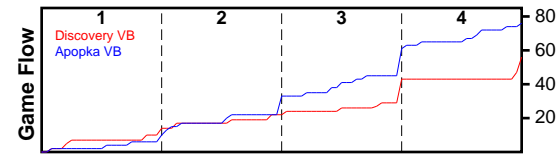

Apopka VB

MVFC Game 22: Discovery vs. Apopka

	1	2	3	4	T
Discovery VB	14	8	21	13	56
Apopka VB	10	25	24	17	76