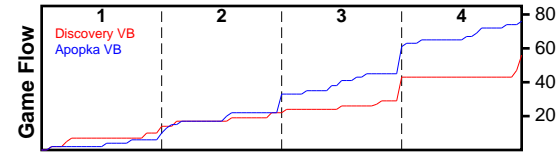

Discovery VB

MVFC Game 22: Discovery vs. Apopka

	1	2	3	4	T
Discovery VB	14	8	21	13	56
Apopka VB	10	25	24	17	76

#	Name	G	MIN	PTS	FGM	FGA	FG%	2PM	2PA	2P%	3PM	3PA	3P%	FTM	FTA	FT%	OREB	DREB	REB	AST	STL	DFL	BLK	TO	PF	PM	CHG	A/T	GmSc
1	Tray'von Osborne	1	32	22	8	17	0.471	7	12	0.583	1	5	0.200	5	8	0.625	-	4	4	-	-	-	1	4	1	-22	-	0.0	9.6
2	Lazarous Mwelwa	1	32	7	2	2	1.000	1	1	1.000	1	1	1.000	2	3	0.667	-	-	0	-	-	-	-	1	1	-22	-	0.0	4.6
3	Phiferson St. Fleur	-	-	0	0	0	-	-	-	-	-	-	-	-	-	-	-	-	0	-	-	-	-	-	-	-	-	-	-
4	Will Stallworth	1	32	7	3	5	0.600	2	2	1.000	1	3	0.333	-	-	-	-	1	1	1	-	-	-	1	1	-22	-	1.0	4.3
5	Willie Wilson	1	-	12	3	6	0.500	1	2	0.500	2	4	0.500	4	4	1.000	1	1	2	-	-	-	-	-	-	-	-	-	10.0
10	Jadan Mathe	-	-	0	0	0	-	-	-	-	-	-	-	-	-	-	-	-	0	-	-	-	-	-	-	-	-	-	-
11	Seth Matthews	1	32	1	0	2	0.000	-	1	0.000	-	1	0.000	1	2	0.500	2	-	2	-	-	-	-	-	-	-22	-	-	0.6
12	Entuan Flores	-	-	0	0	0	-	-	-	-	-	-	-	-	-	-	-	-	0	-	-	-	-	-	-	-	-	-	-
15	Joshua Duivivier	1	32	4	1	3	0.333	1	3	0.333	-	-	-	2	2	1.000	1	-	1	-	-	-	-	-	2	-22	-	-	2.2
20	Mason Jenkins	-	-	0	0	0	-	-	-	-	-	-	-	-	-	-	-	-	0	-	-	-	-	-	-	-	-	-	-
22	Chris German	-	-	0	0	0	-	-	-	-	-	-	-	-	-	-	-	-	0	-	-	-	-	-	-	-	-	-	-
24	Brayden Bartels	1	-	3	1	2	0.500	-	-	-	1	2	0.500	-	-	-	-	1	1	-	-	-	-	1	1	-	-	0.0	0.9
25	Jose Arroyo	-	-	0	0	0	-	-	-	-	-	-	-	-	-	-	-	-	0	-	-	-	-	-	-	-	-	-	-
	TEAM	1	-	0	0	0	-	-	-	-	-	-	-	-	-	-	-	-	0	-	-	-	-	2	2	-	-	0.0	-2.8
	TOTALS	1	32	56	18	37	0.486	12	21	0.571	6	16	0.375	14	19	0.737	4	7	11	1	-	-	1	9	8	-20	-	0.1	29.4